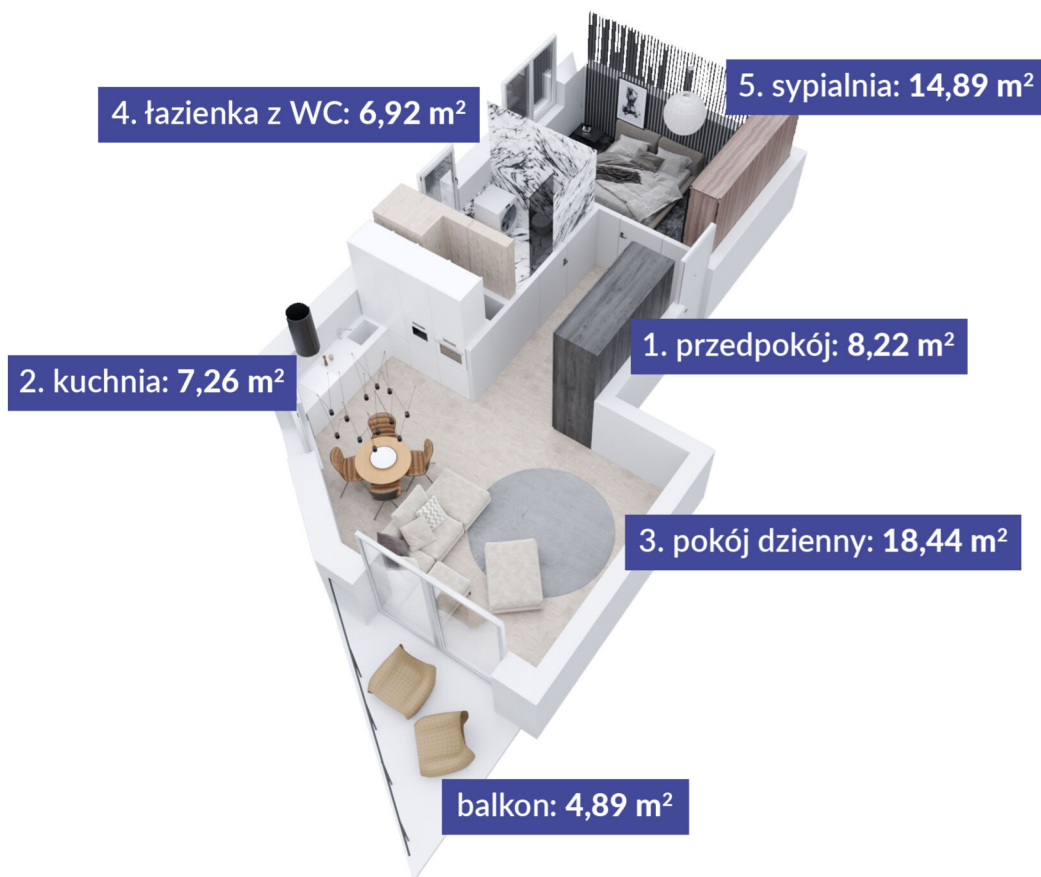

układ A mieszkania 1, 6, 11, 16 metraż 55,73 m²

1. przedpokój	8,22 m ²
2. kuchnia	7,26 m ²
3. pokój dzienny	18,44 m ²
4. łazienka z WC	6,92 m ²
5. sypialnia	14,89 m ²
SUMA	55,73 m ²
balkon	4,89 m ²