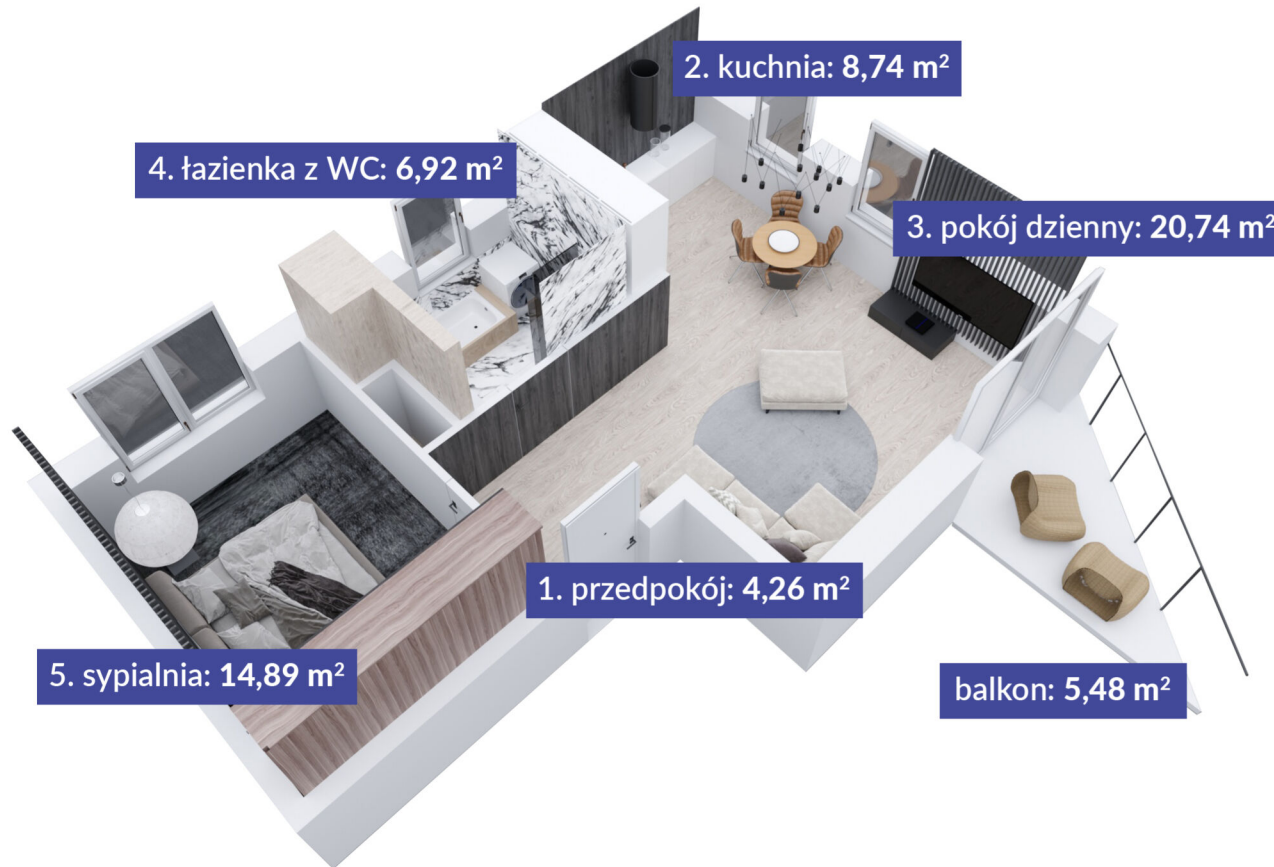

układ E mieszkania 5, 10, 15, 20 metraż 55,55 m²

1. przedpokój	4,26 m ²
2. kuchnia	8,74 m ²
3. pokój dzienny	20,74 m ²
4. łazienka z WC	6,92 m ²
5. sypialnia	14,89 m ²
SUMA	55,55 m ²
balkon	5,48 m ²