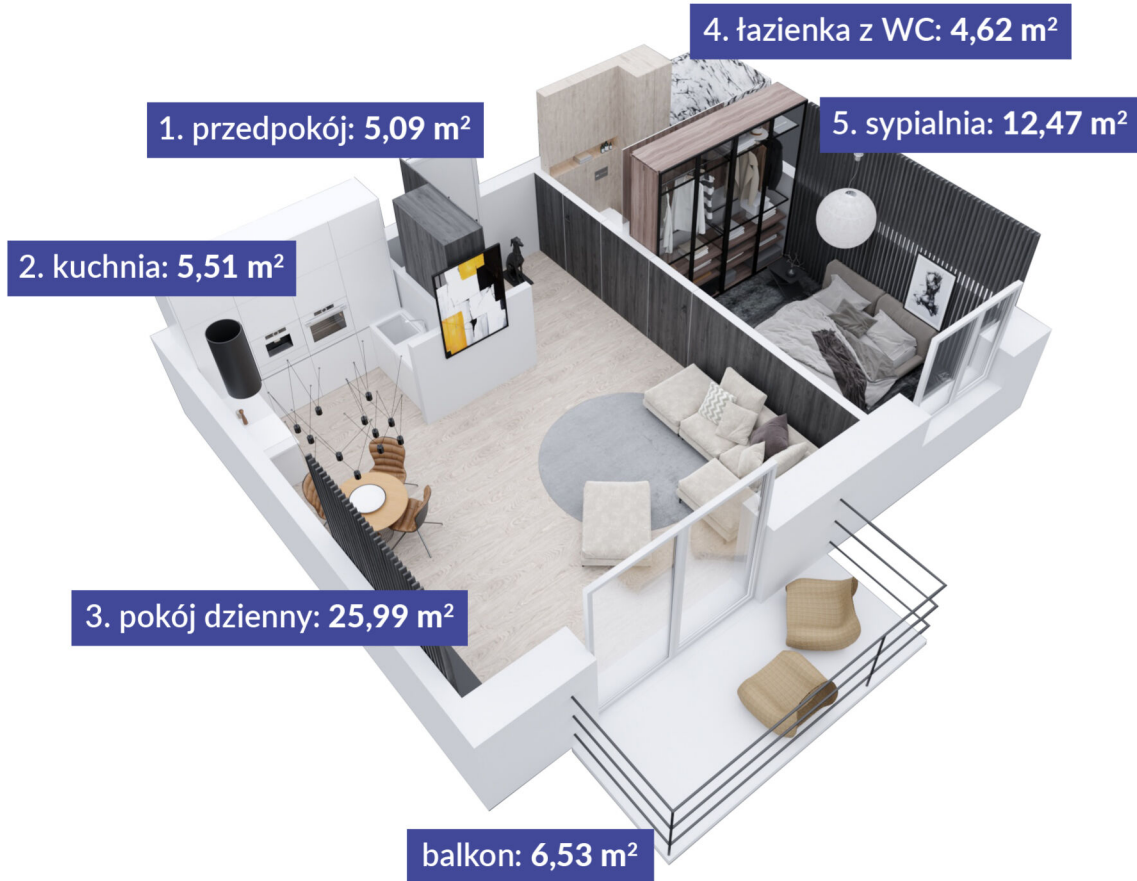

układ C mieszkania 3, 8, 13, 18 metraż 53,68 m²

1. przedpokój	5,09 m ²
2. kuchnia	5,51 m ²
3. pokój dzienny	25,99 m ²
4. łazienka z WC	4,62 m ²
5. sypialnia	12,47 m ²
SUMA	53,68 m ²
balkon	6,53 m ²